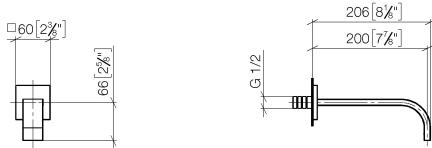

**Empfohlenes Zubehör**

**UP-Wandwinkel -**

35 085 970 90

- Min. Einbautiefe 90 mm
- Max. Einbautiefe 163 mm

13 800 782  
mm [inches]

**Durchflussdiagramm**

**Zertifikate**

WRAS\_2203039.